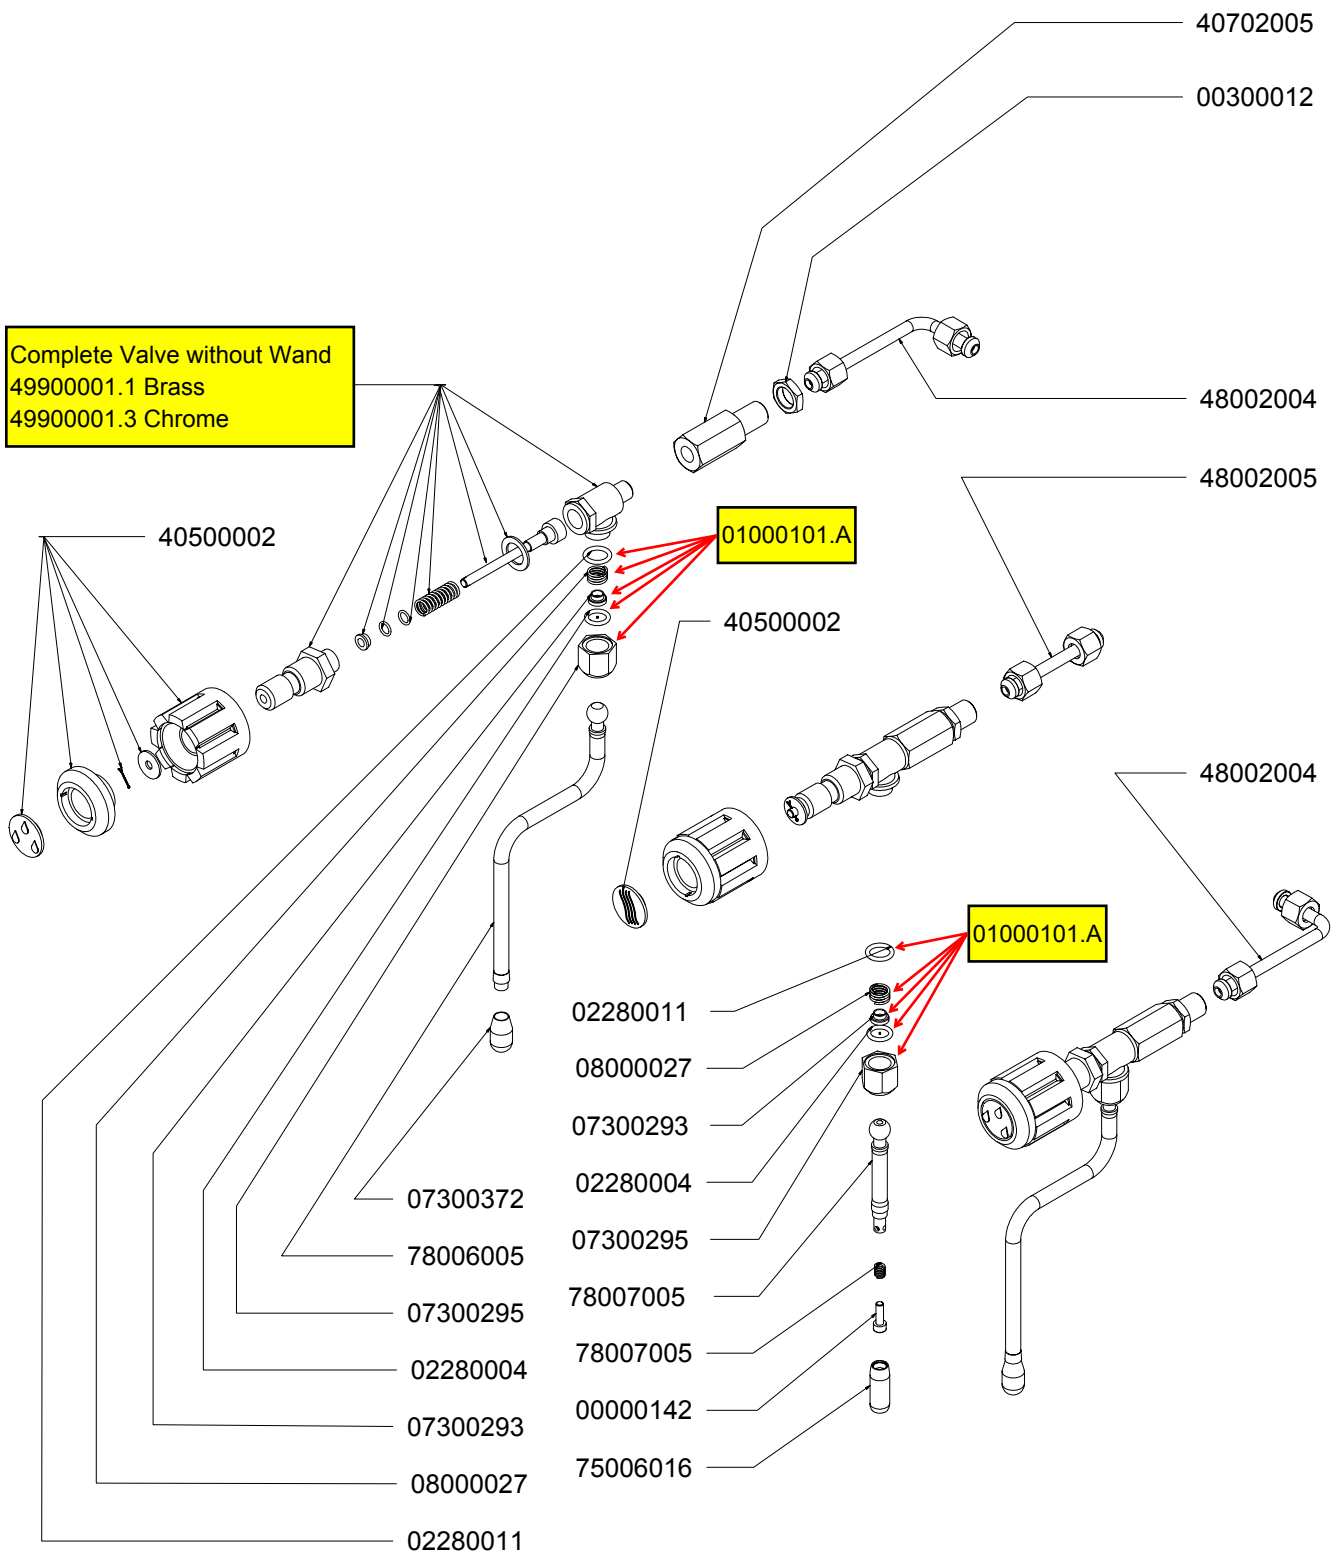

PRODOTTI / RICAMBI
PRODUCTS / SPARE PARTS
PRODUITS / PIÈCES DÉTACHÉES
PRODUKTE / ERSATZTEILE
PRODUCTOS / REPUESTOS

Victoria Arduino

3

ATHENA LEVA

CARENA CABINET

A
T
H
E
N
A

L
E
V
A

Victoria Arduino

TAV 01

ASSIEME GRUPPO EROGATORE DISPENSING GROUP COMPONENTS

GRUPPO COMPLETO	01000070
COMPLETE GROUP	01000070

PARTI IDRAULICHE HYDRAULIC PARTS

RUBINETTO VAPORE / ACQUA CALDA STEAM VALVE / HOT WATER

A
T
H
E
N
A

L
E
V
A

Victoria Arduino

TAV 04

GRUPPO IDRAULICO COMPLETE POURING UNIT

A
T
H
E
N
A

L
E
V
A

Victoria Arduino

TAV 05

CALDAIA BOILER

Victoria Arduino

PORTAFILTRO E FILTRO, APPLICAZIONE GAS
FILTERHOLDER, FILTER, GAS BURNER