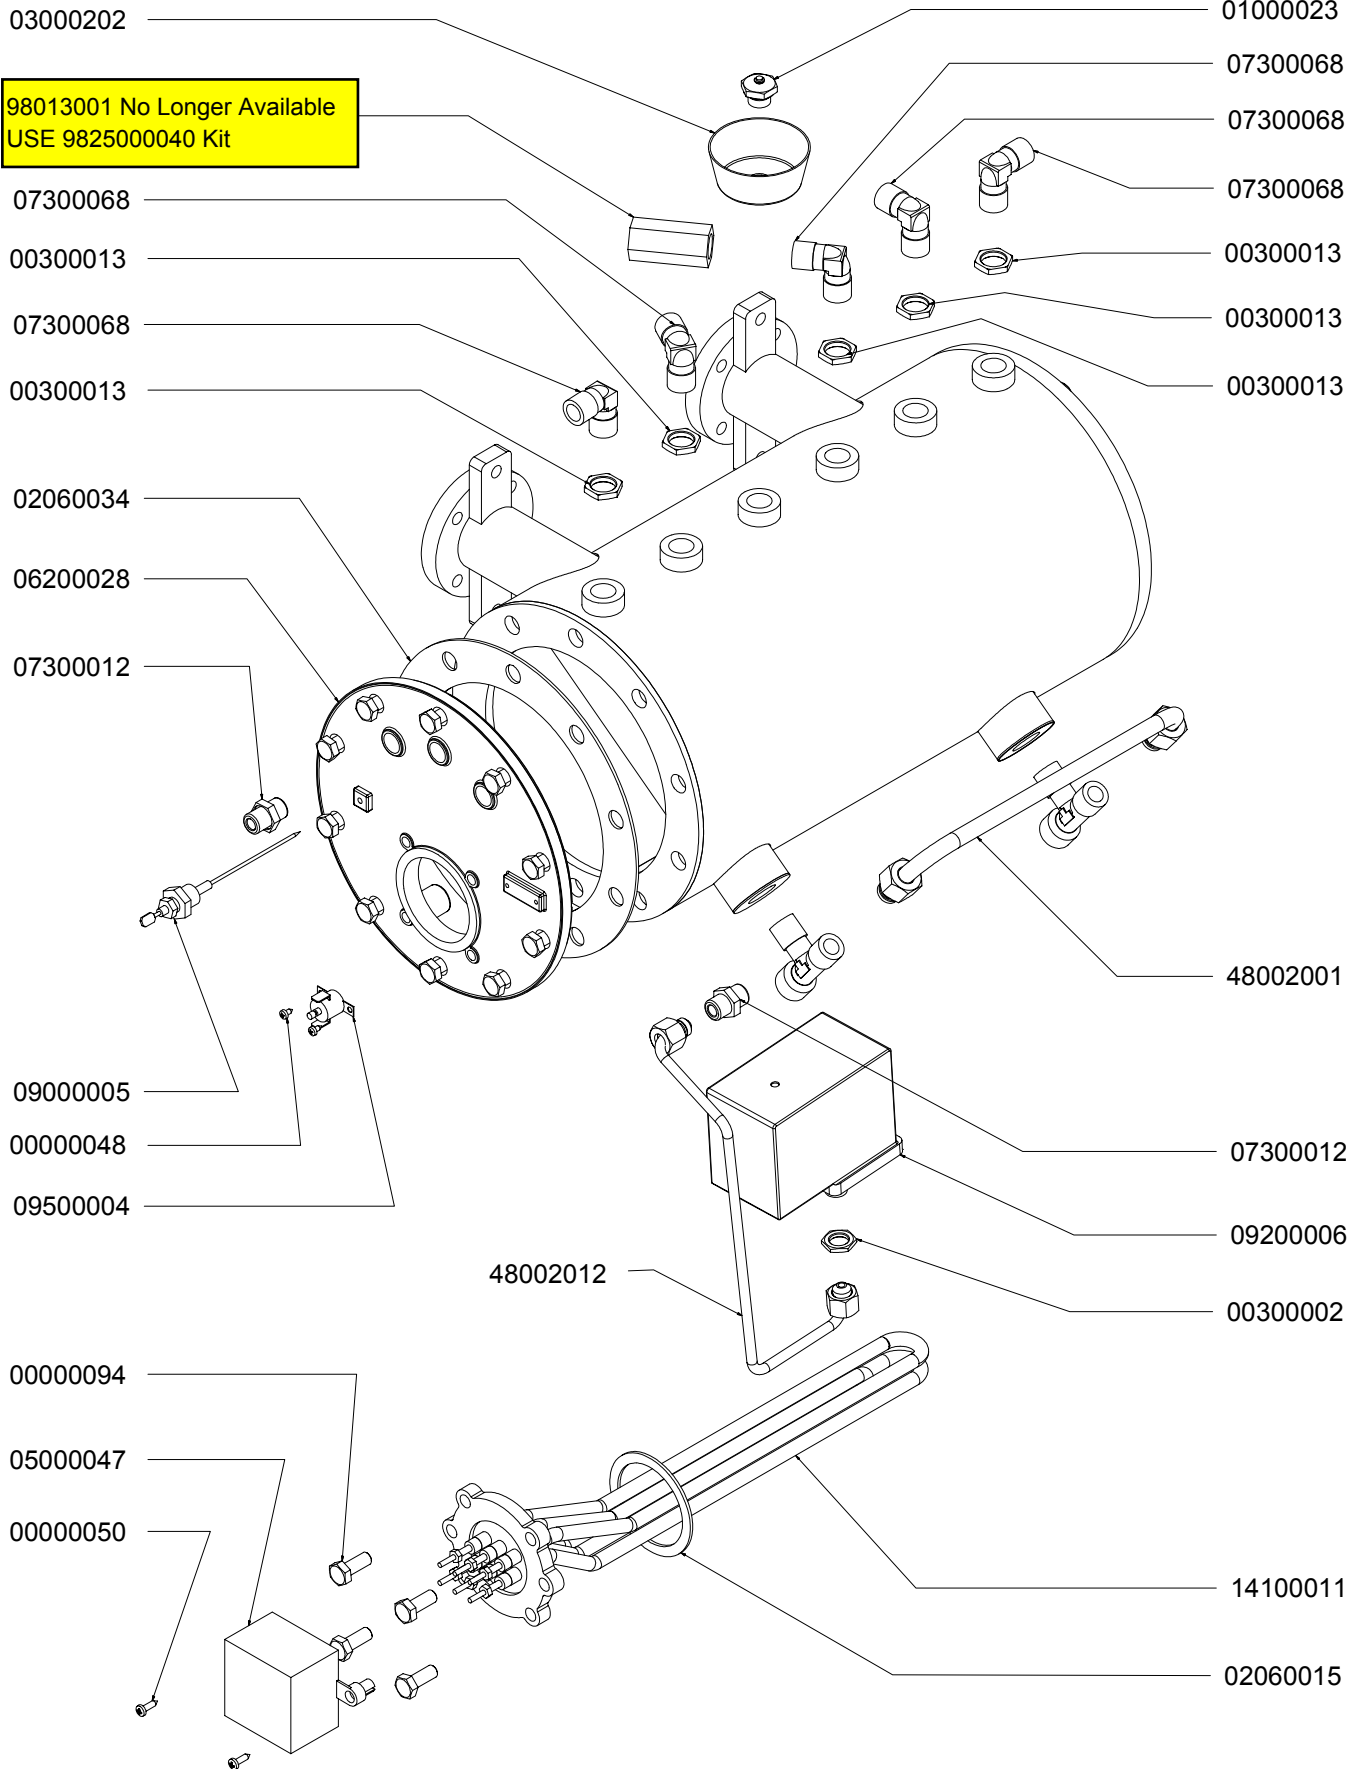

CALDAIA BOILER

Victoria Arduino