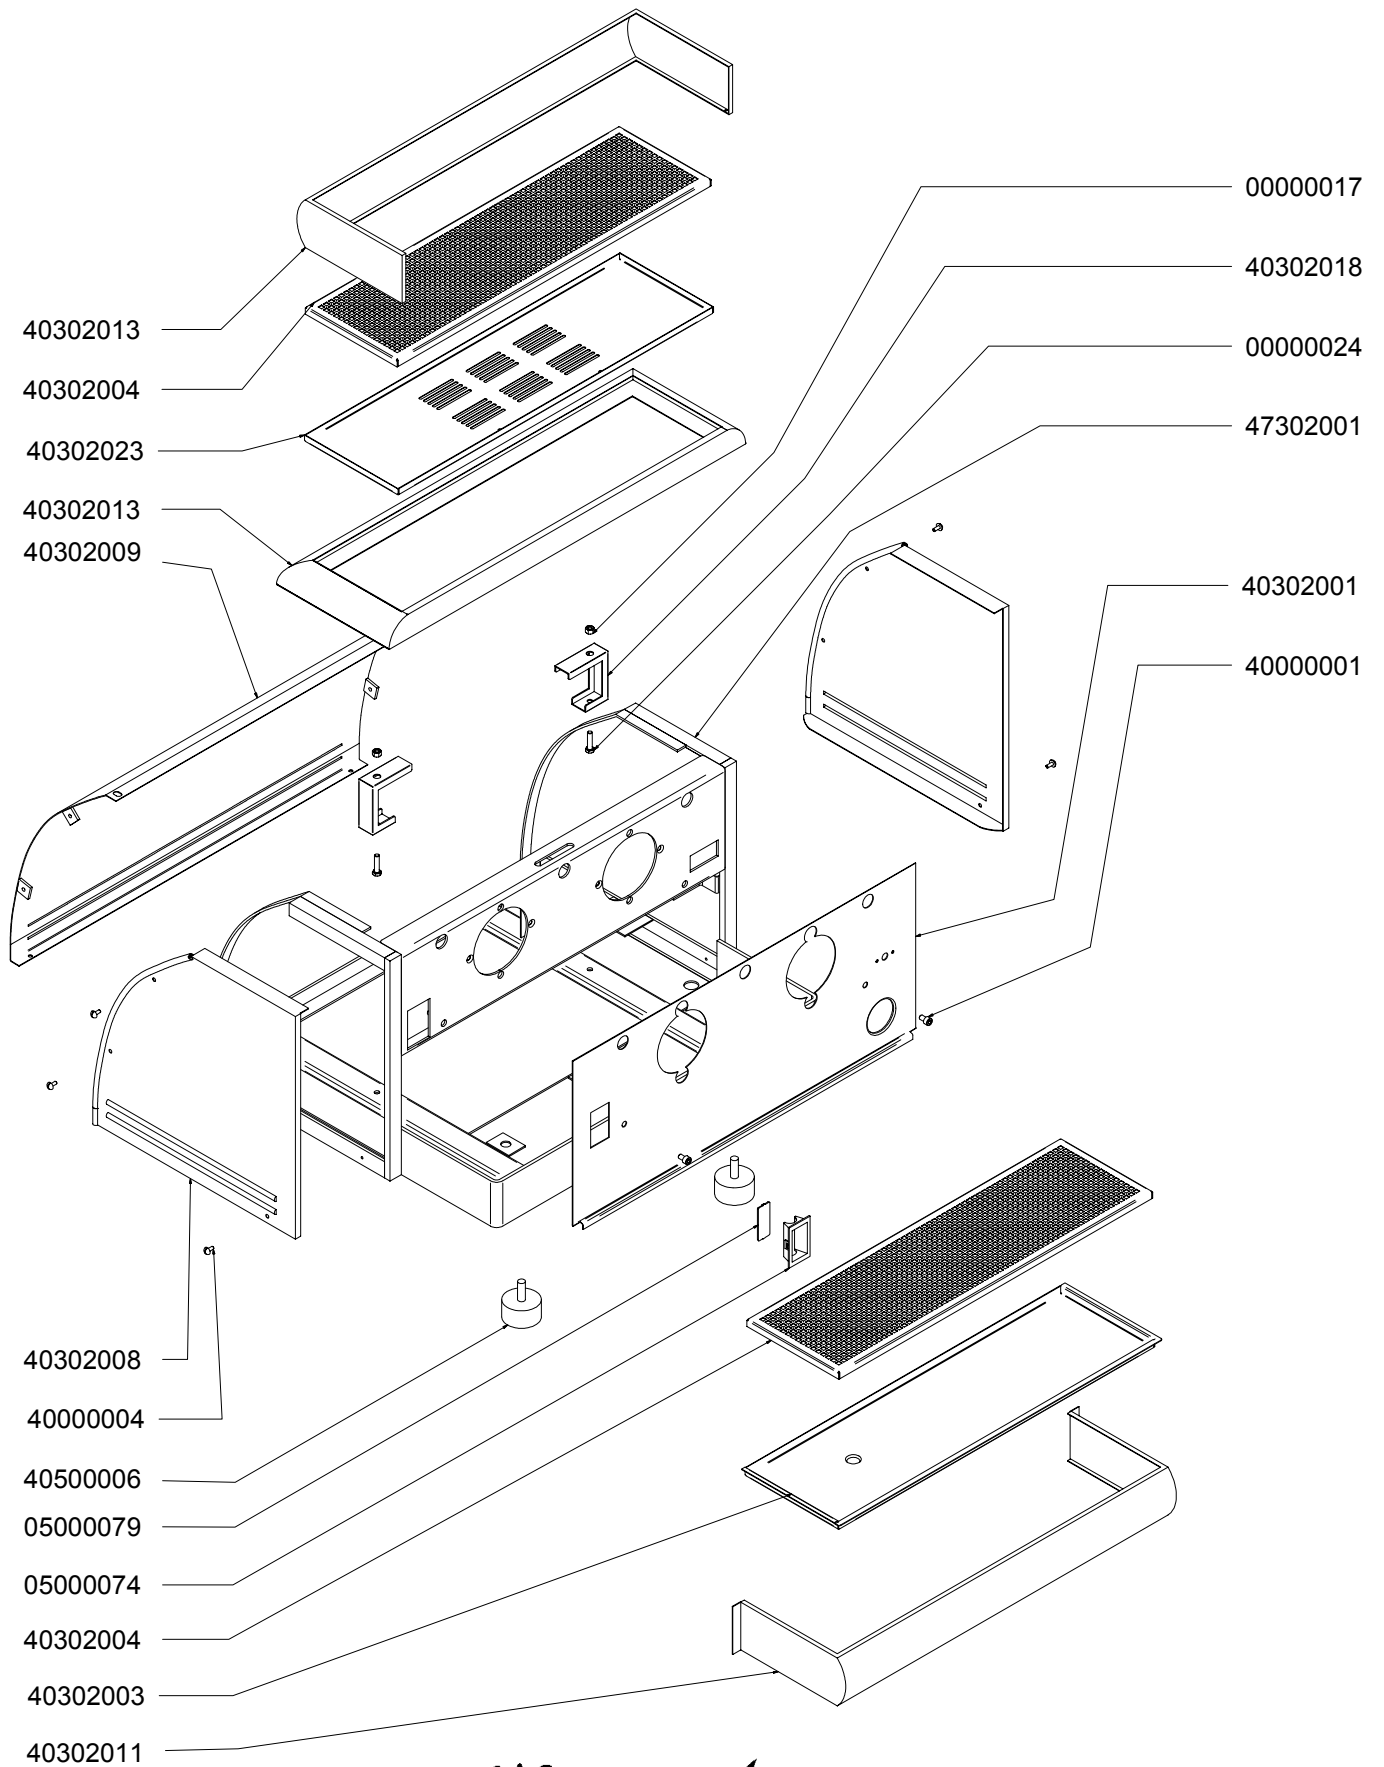

PRODOTTI / RICAMBI
PRODUCTS / SPARE PARTS
PRODUITS / PIÈCES DÉTACHÉES
PRODUKTE / ERSATZTEILE
PRODUCTOS / REPUESTOS

Victoria Arduino

3

ATHENA LEVA

CARENA CABINET

A
T
H
E
N
A

L
E
V
A

Victoria Arduino

TAV 01

ASSIEME GRUPPO EROGATORE DISPENSING GROUP COMPONENTS

GRUPPO COMPLETO	01000070
COMPLETE GROUP	01000070

PARTI IDRAULICHE HYDRAULIC PARTS

RUBINETTO VAPORE / ACQUA CALDA STEAM VALVE / HOT WATER

A
T
H
E
N
A

L
E
V
A

Victoria Arduino

TAV 04

GRUPPO IDRAULICO COMPLETE POURING UNIT

A
T
H
E
N
A

L
E
V
A

Victoria Arduino

TAV 05