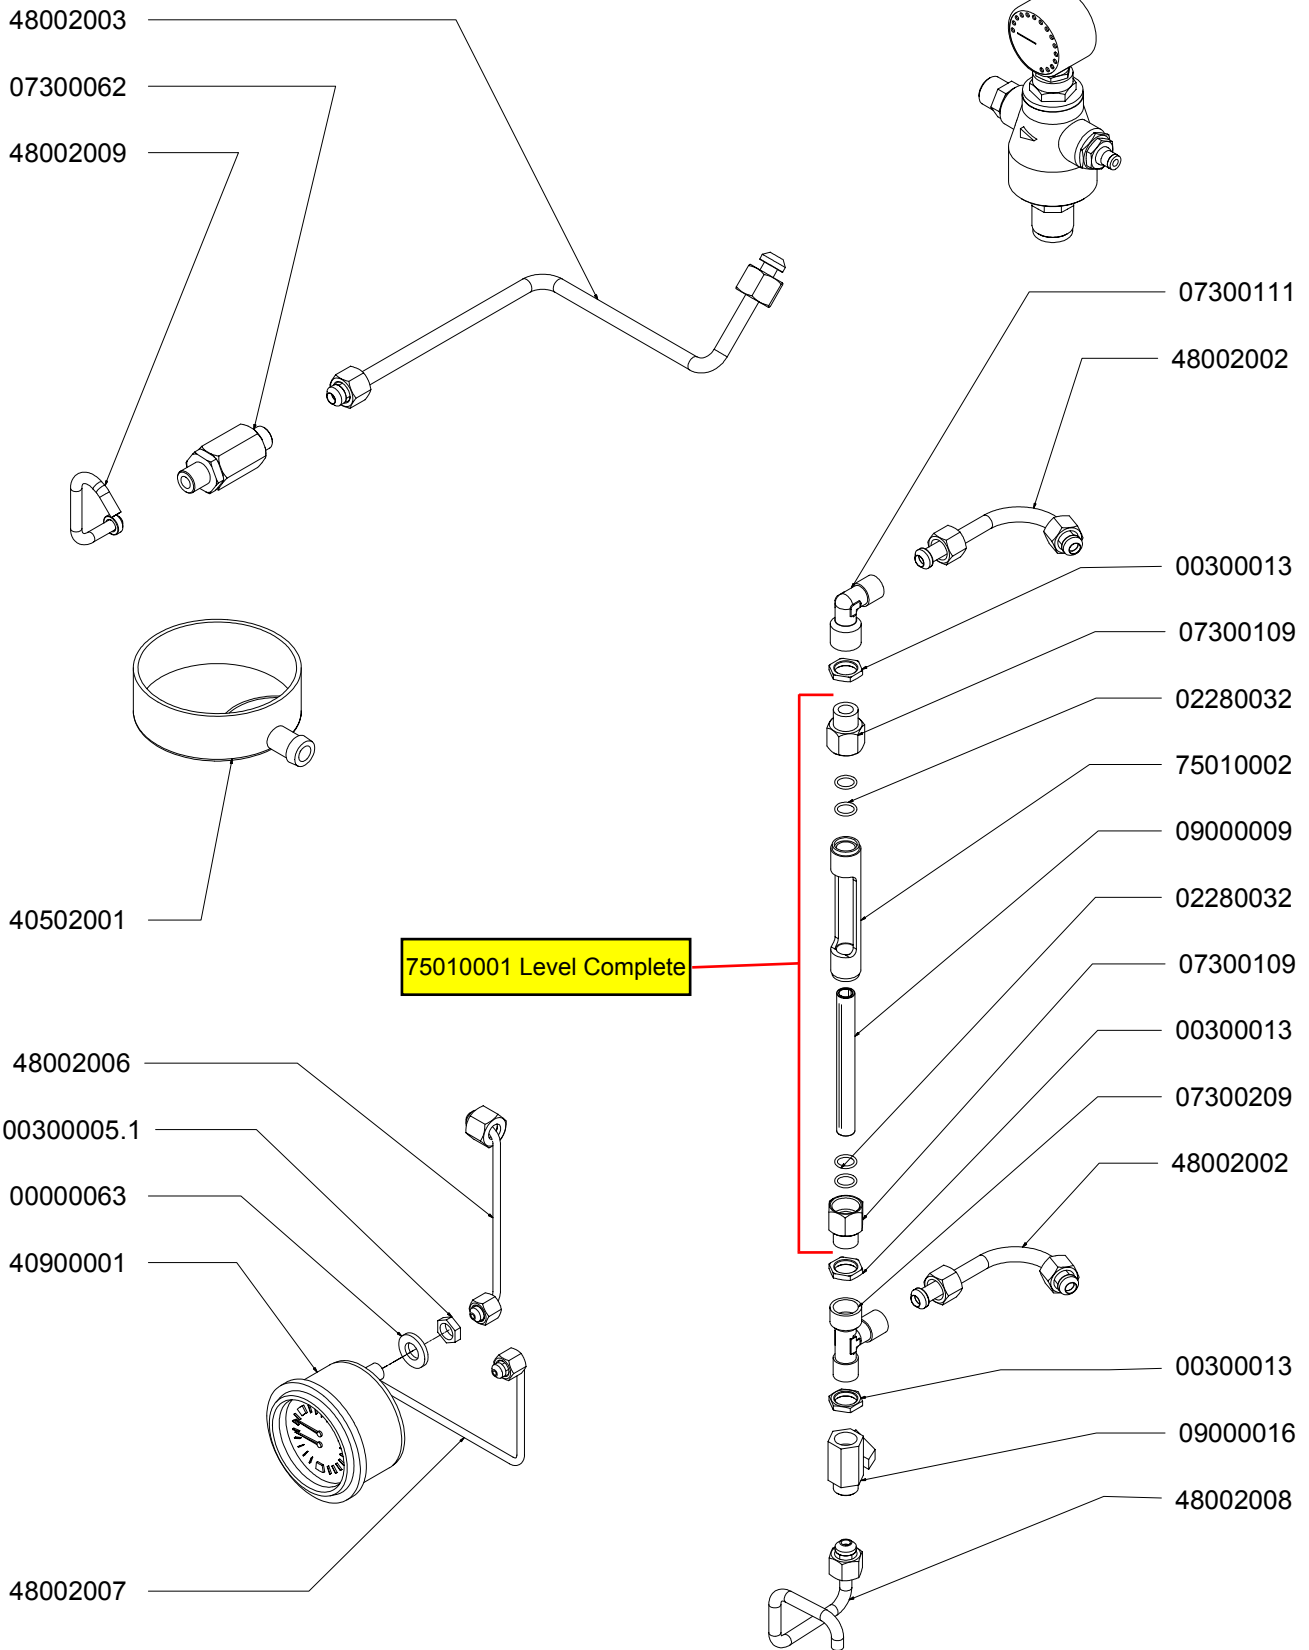

PRODOTTI / RICAMBI
PRODUCTS / SPARE PARTS
PRODUITS / PIÈCES DÉTACHÉES
PRODUKTE / ERSATZTEILE
PRODUCTOS / REPUESTOS

Victoria Arduino

3

ATHENA LEVA

CARENA CABINET

A
T
H
E
N
A

L
E
V
A

Victoria Arduino

TAV 01

ASSIEME GRUPPO EROGATORE DISPENSING GROUP COMPONENTS

GRUPPO COMPLETO	01000070
COMPLETE GROUP	01000070

PARTI IDRAULICHE HYDRAULIC PARTS

RUBINETTO VAPORE / ACQUA CALDA STEAM VALVE / HOT WATER

A
T
H
E
N
A

L
E
V
A

Victoria Arduino

TAV 04

GRUPPO IDRAULICO COMPLETE POURING UNIT

A
T
H
E
N
A

L
E
V
A

Victoria Arduino

TAV 05