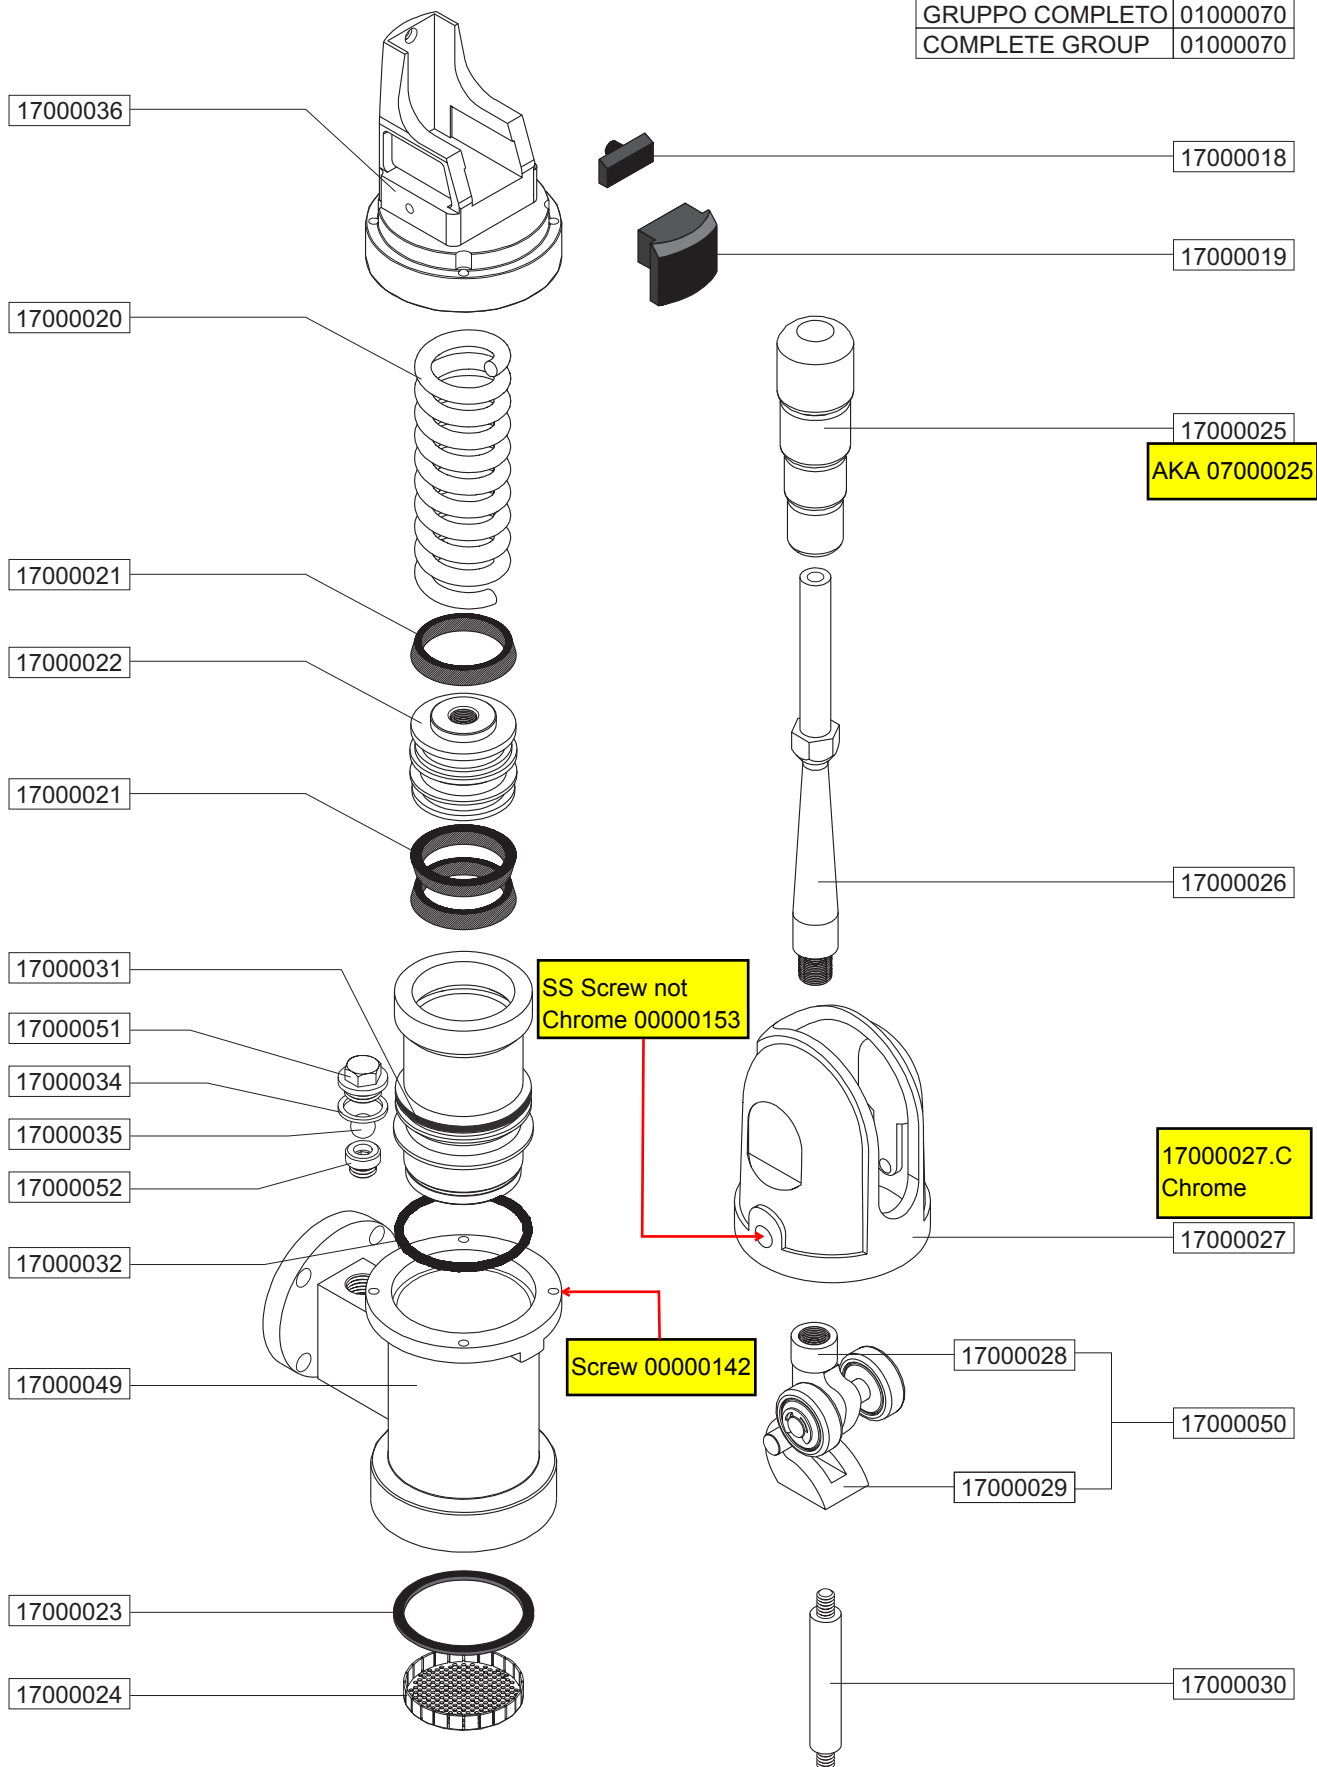

PRODOTTI / RICAMBI
PRODUCTS / SPARE PARTS
PRODUITS / PIÈCES DÉTACHÉES
PRODUKTE / ERSATZTEILE
PRODUCTOS / REPUESTOS

Victoria Arduino

3

ATHENA LEVA

CARENA CABINET

A
T
H
E
N
A

L
E
V
A

Victoria Arduino

TAV 01

ASSIEME GRUPPO EROGATORE DISPENSING GROUP COMPONENTS

GRUPPO COMPLETO	01000070
COMPLETE GROUP	01000070

PARTI IDRAULICHE HYDRAULIC PARTS

RUBINETTO VAPORE / ACQUA CALDA STEAM VALVE / HOT WATER

A
T
H
E
N
A

L
E
V
A

Victoria Arduino

TAV 04

GRUPPO IDRAULICO COMPLETE POURING UNIT

A
T
H
E
N
A

L
E
V
A

Victoria Arduino

TAV 05